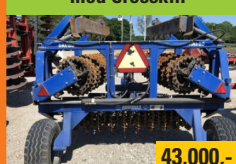

TROMLER

Dalbo Minimax 530 med Crosskill